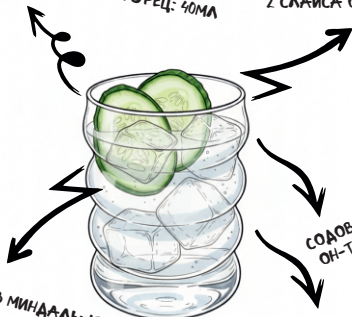

БИЛА

МАУНТ ЛАВИНЯ

TINCTURA ANIMA КОРИАЛ
МАРАКУЙЯ-МИНДАЛЬ-ОГУРЕЦ: 40ML

2 СЛАЙСА ОГУРЦА

СИРОП 1883 МИНДАЛЬ: 15ML

СОДОВАЯ
ОН-ТОП

TINCTURA ANIMA
БИТТЕР АПЕЛЬСИНОВЫЙ: 5 КАПЕЛЬ

СТИР

СТИР