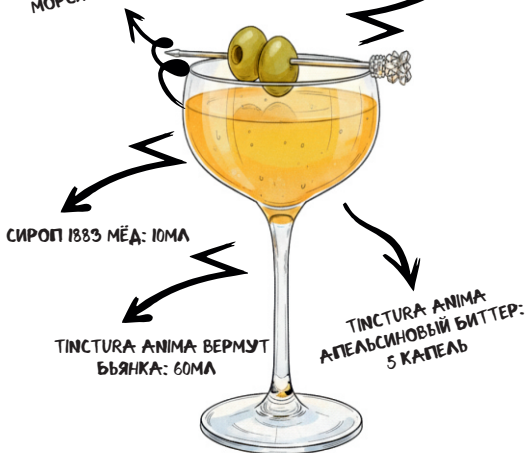

ХАНИ СЭЙДЖ

TINCTURA ANIMA КОРДИАА
МОРСКАЯ СОЛЬ-ШАЛФЕЙ: 30ML

ОЛИВКА НА ШПАЖКЕ 2ШТ