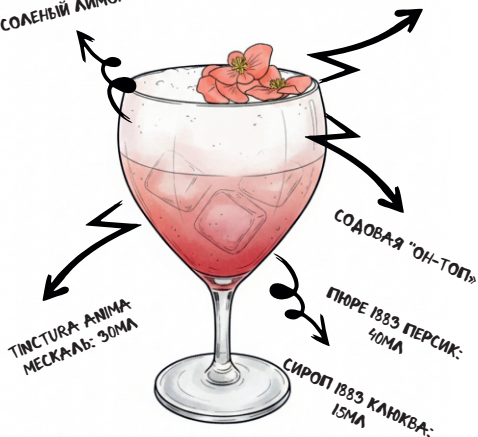

ШЕЛКОВЫЙ ПУТЬ

TINCTURA ANIMA
КОРДИАА
СОЛЕНЫЙ ЛИМОН: 45ML

МИКРОЗЕЛЕНЬ ЦВЕТЫ