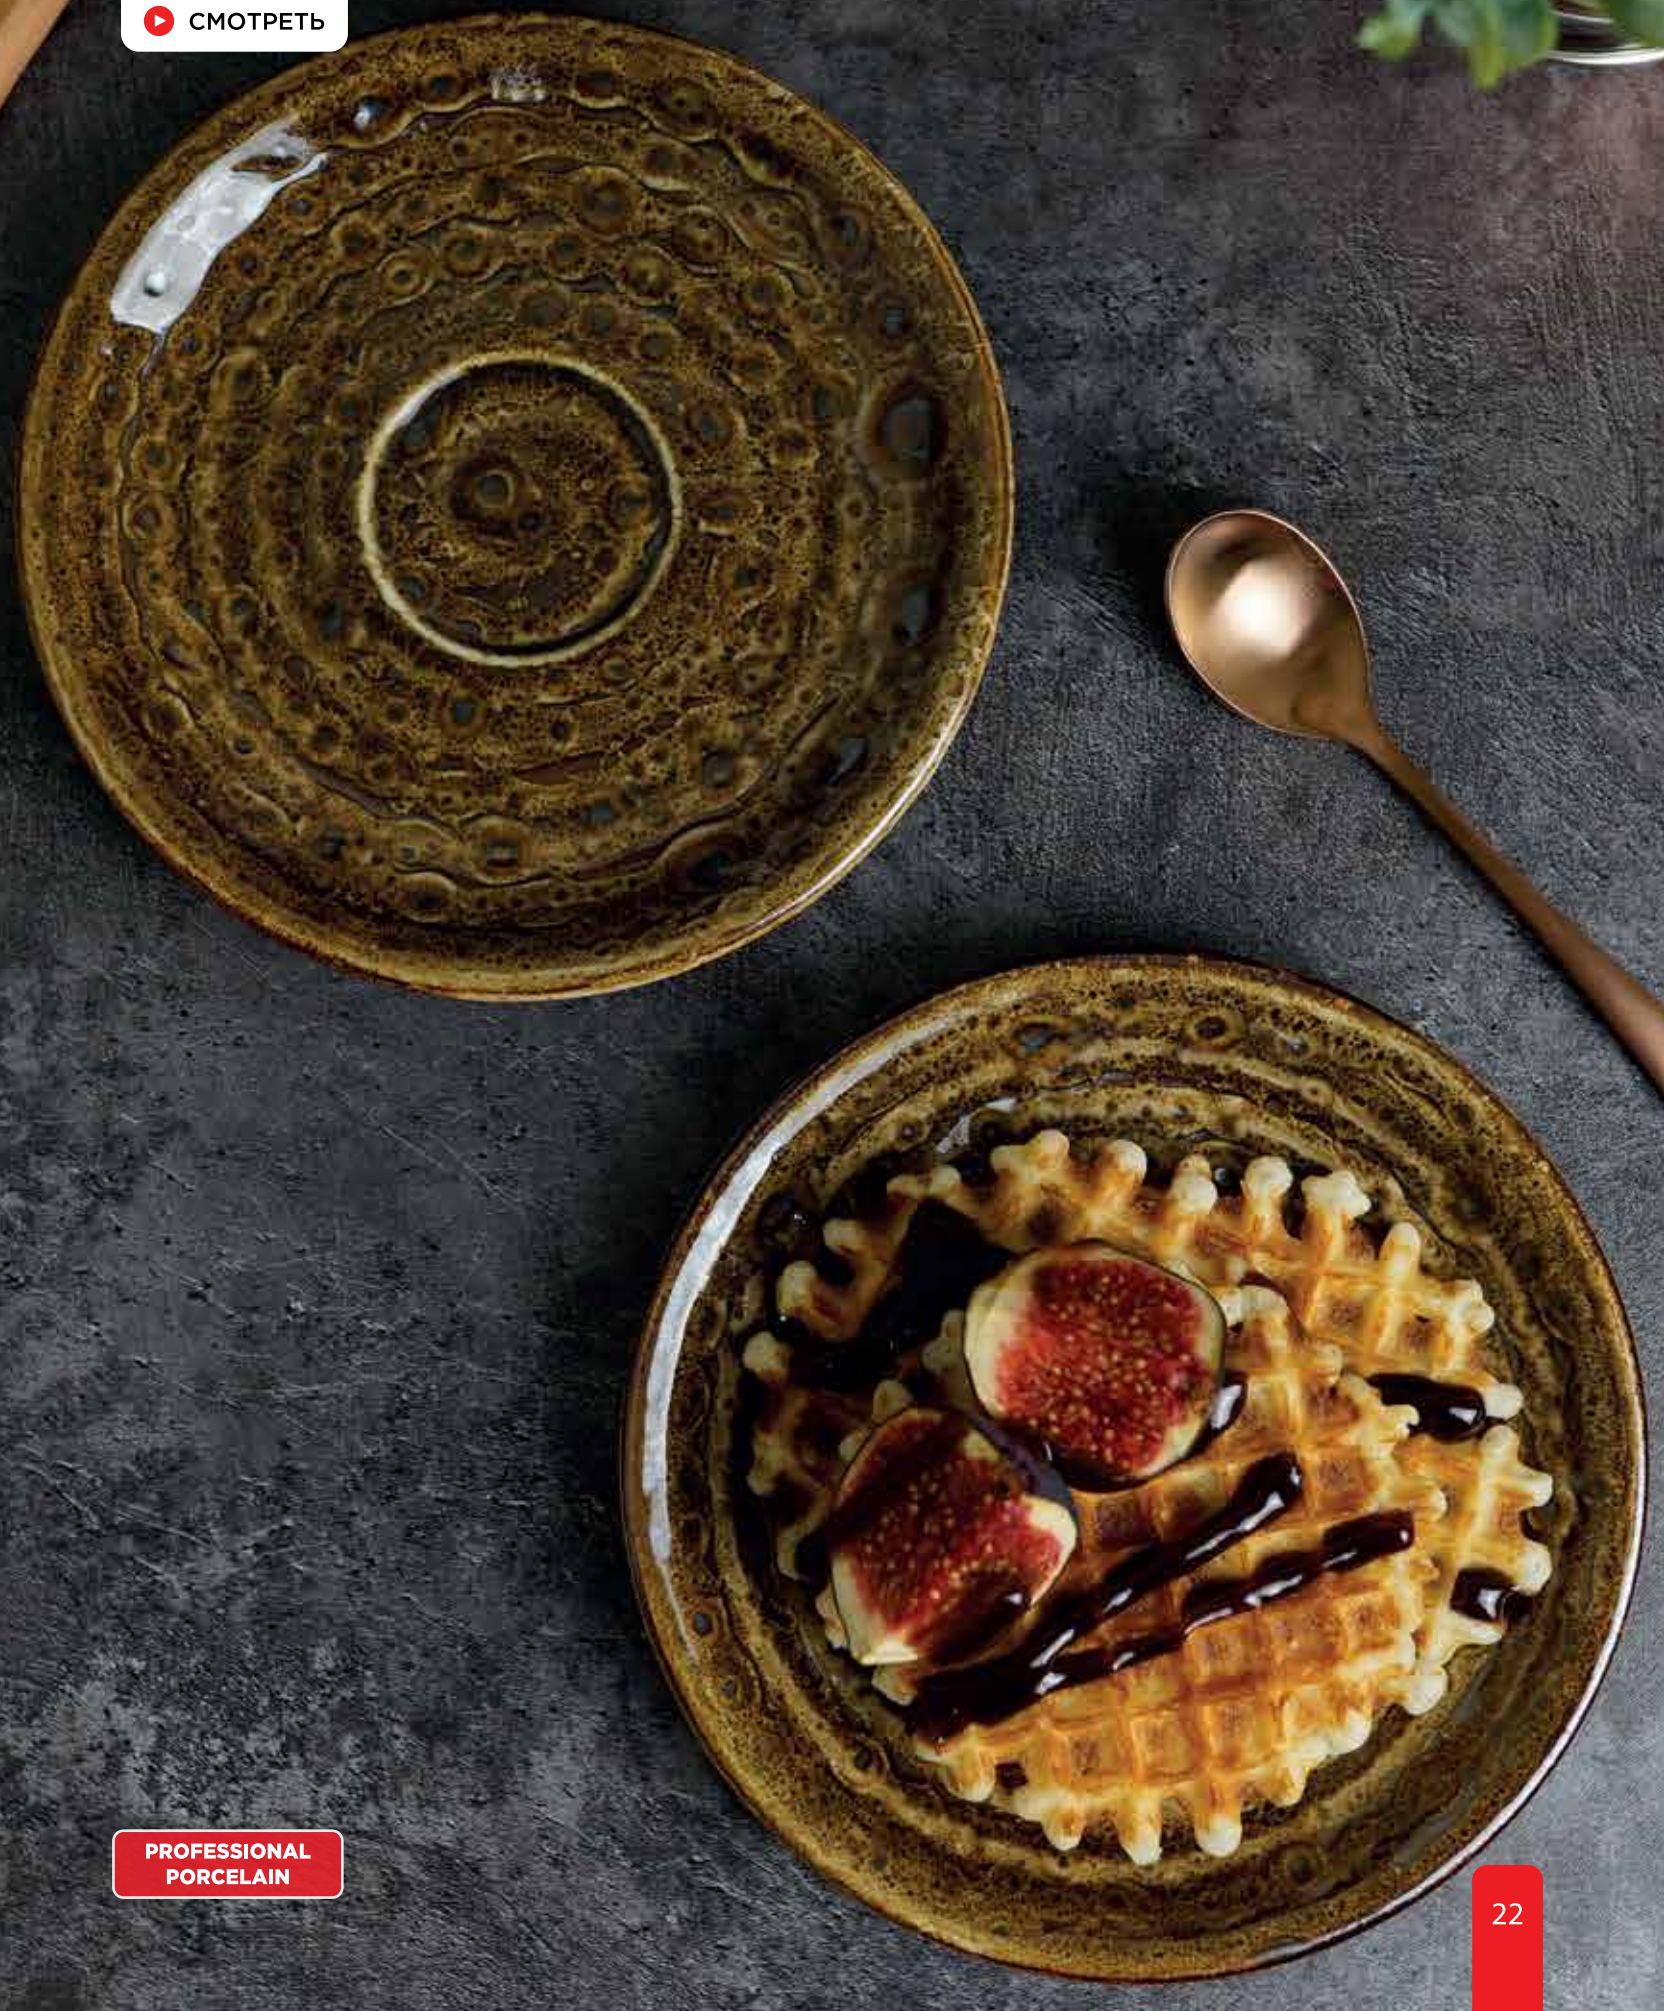

▶ СМОТРЕТЬ

СТОЛОВАЯ ПОСУДА

КОЛЛЕКЦИЯ COWRY YELLOW

ФАРФОР ТУРЦИЯ

bb
BY BONE
INNOVATION

PROFESSIONAL
PORCELAIN